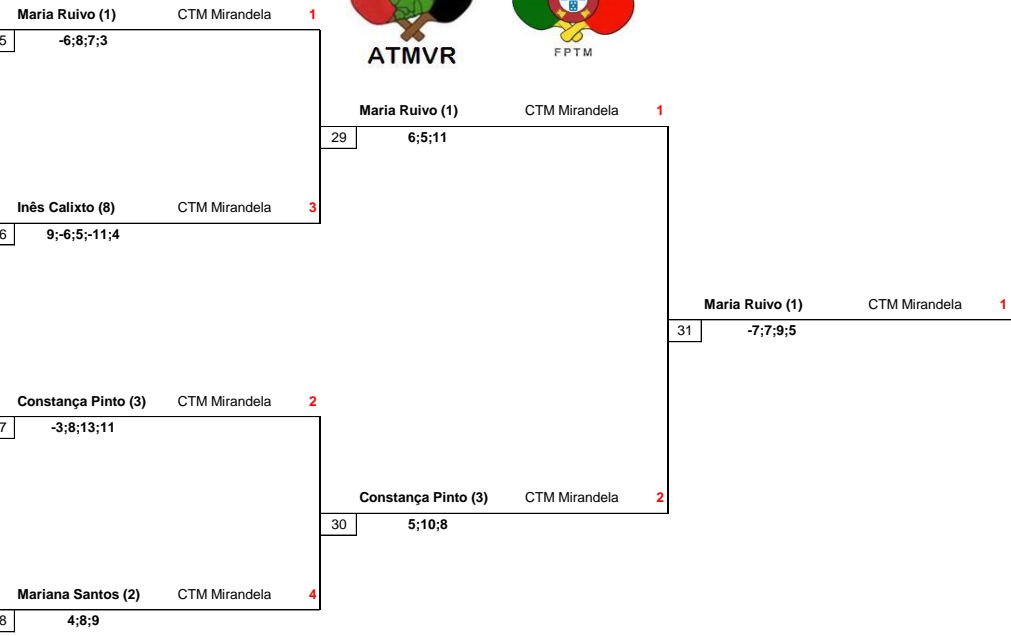

1/16  
16:25

1/8  
17:25

1/4 Final  
17:55

1/2 Final  
18:25

Final  
19:00

Pos.	ATLETA	CLUBE	Pos.	ATLETA	CLUBE	Pos.	ATLETA	CLUBE
1	Maria Ruivo (1)	CTM Mirandela	1	Maria Ruivo (1)	CTM Mirandela	1	Maria Ruivo (1)	CTM Mirandela
2			17			01		
3	Marta Costa (21)	CTM Vila Real	25	Maria Marques (23)	APEE Mundão	9	17	9;8;4
4	Maria Marques (23)	APEE Mundão	9			02		5;-8;7;9
5	Caetana Soares (12)	GDCS Juncal	5	Caetana Soares (12)	GDCS Juncal	5	25	-6;8;7;3
6	Sofia Carneiro (19)	Club Vila Real	21			03		6;7;4
7	Gabriela Pina (17)	CTM Mirandela	29	Bianca Borges (6)	CA Madalena	13	18	-10;5;5;2
8	Bianca Borges (6)	CA Madalena	13			04		8;4;10
9	Inês Calixto (8)	CTM Mirandela	3	Inês Calixto (8)	CTM Mirandela	3	29	6;5;11
10			19			05		
11	Mariana Rodrigues (11)	APEE Mundão	11	Mariana Rodrigues (11)	APEE Mundão	11	19	-6;-9;12;8;5
12	Mariana Pinto (15)	AR Canidelo	27			06		2;8;6
13	Luana Sá (25)	ACR S Guedes	31	Luana Santos (22)	AR Canidense	15	26	9;-6;5;-11;4
14	Luana Santos (22)	AR Canidense	15			07		2;10;-7;10
15			23	Leonor Marques (4)	APEE Mundão	7	20	9;6;8
16	Leonor Marques (4)	APEE Mundão	7			08		
17	Constança Pinto (3)	CTM Mirandela	2	Constança Pinto (3)	CTM Mirandela	2	31	-7;7;9;5
18			18			09		
19	Inês Fernandes (36)	APEE Mundão	26	Mariana Teixeira (9)	AR Canidense	10	21	-11;6;9;8
20	Mariana Teixeira (9)	AR Canidense	10			10		9;7;-6;-7;5
21	Carolina Pereira (14)	GDCS Juncal	6	Carolina Pereira (14)	GDCS Juncal	6	27	-3;8;13;11
22	Alice Gonçalves (34)	AR Canidelo	22			11		3;4;-9;1
23			30	Irina Silva (5)	CTM St Teresinha	14	22	-2;10;-9;8;8
24	Irina Silva (5)	CTM St Teresinha	14			12		
25	Matilde Sousa (7)	CA Madalena	16	Matilde Sousa (7)	CA Madalena	16	30	5;10;8
26	Carolina Almeida (20)	Áia Nun' Álvares	32			13		5;9;6
27	Laura Fernandes (16)	CD S Roque	24	Núria Madeira (10)	CTM Vila Real	8	23	7;4;7
28	Núria Madeira (10)	CTM Vila Real	8			14		10;6;5
29	Madalena Vieira (26)	ACR S Guedes	12	Madalena Vieira (26)	ACR S Guedes	12	28	4;8;9
30	Margarida Sabença (13)	AV Lamego	28			15		4;5;2
31			20	Mariana Santos (2)	CTM Mirandela	4	24	-11;3;5;5
32	Mariana Santos (2)	CTM Mirandela	4			16		