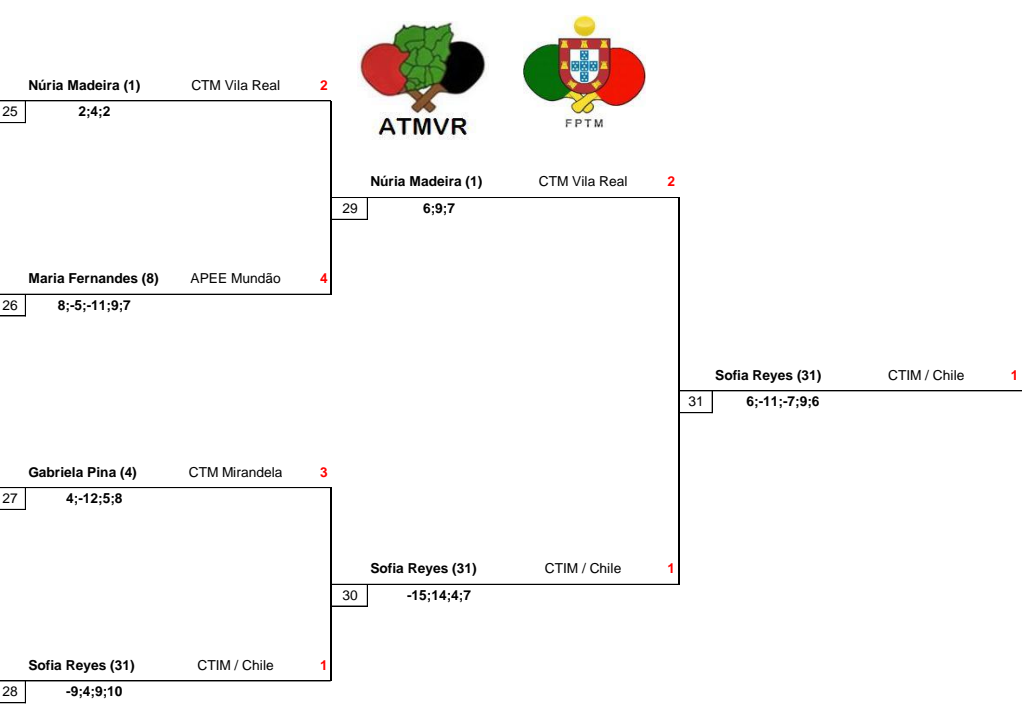

Jogo	Data	Hora	Mesa	GRUPO J - SUB11 Femininos			1	2	3	4	5	6	Pts.	Pos.
1-3	4/Mar	9:20	15	1	10	Laura Fernandes	CD S Roque		3 - 0 9,4,6	3 - FC			4	1
1-2	4/Mar	10:40	15	2	12	Luana Sá	ACR S Guedes	0 - 3		3 - FC			3	2
2-3	4/Mar	12:00	15	3	33	Lara Estróia	CTM Mirandela	FC - 3	FC - 3					

1/16

1/8  
16:35

1/4 Final  
17:40

1/2 Final  
18:20

Final  
19:00

Pos.	ATLETA	CLUBE	Pos.	ATLETA	CLUBE
1	Núria Madeira (1)	CTM Vila Real	2	Núria Madeira (1)	CTM Vila Real
2			18		
3	Mafalda Monteiro (24)	Club Vila Real	26	Leonor Sousa (17)	CA Madalena
4	Leonor Sousa (17)	CA Madalena	10		
5	Beatriz Sá (11)	ACR S Guedes	6	Beatriz Sá (11)	ACR S Guedes
6			22		
7			30		
8	Alice Gonçalves (5)	AR Canidelo	14	Alice Gonçalves (5)	AR Canidelo
9	Maria Fernandes (8)	APEE Mundão	4	Maria Fernandes (8)	APEE Mundão
10			20		
11	Mariana Pinto (6)	AR Canidelo	12	Mariana Pinto (6)	AR Canidelo
12	Elizabeth Odunlade (15)	ACR S Guedes	28		
13	Luana Sá (12)	ACR S Guedes	16	Luana Sá (12)	ACR S Guedes
14	Inês Mourão (23)	Club Vila Real	32		
15			24		
16	Matilde Sousa (3)	CA Madalena	8	Matilde Sousa (3)	CA Madalena
17	Gabriela Pina (4)	CTM Mirandela	3	Gabriela Pina (4)	CTM Mirandela
18			19		
19	Leonor Rocha (28)	AV Lamego	27	Francisca Fernandes	CA Madalena
20	Francisca Fernandes (18)	CA Madalena	11		
21	Carolina Almeida (9)	Ála Nun' Álvares	15	Carolina Almeida (9)	Ála Nun' Álvares
22	Dália Castillo (22)	Club Vila Real	31		
23			23		
24	Maria Marques (7)	APEE Mundão	7	Maria Marques (7)	APEE Mundão
25	Sofia Reyes (31)	CTIM / Chile	1	Sofia Reyes (31)	CTIM / Chile
26			17		
27			25		
28	Laura Fernandes (10)	CD S Roque	9	Laura Fernandes (10)	CD S Roque
29	Lara Guedes (13)	Feira TT	13	Lara Guedes (13)	Feira TT
30	Leonor Gregório (27)	AV Lamego	29		
31			21		
32	Bianca Borges (2)	CA Madalena	5	Bianca Borges (2)	CA Madalena

# VII TORNEIO TRANSMONTANO

4 de março de 2023